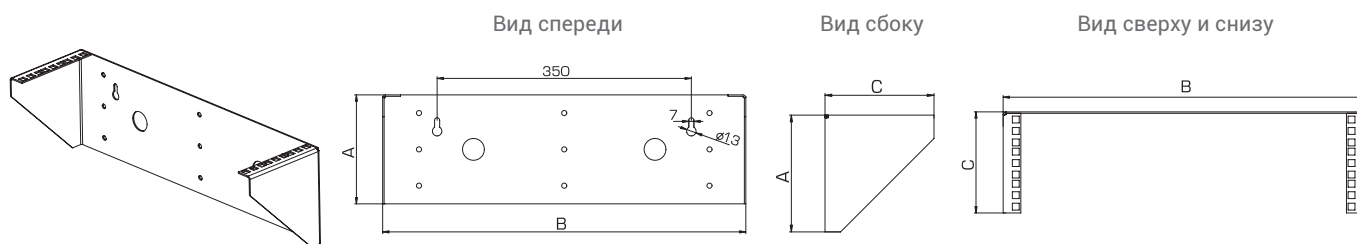

Технические характеристики КНО-В

Модификация	КНО-В-2U	КНО-В-3U	КНО-В-4U
Высота (U)	2	3	4
A Высота (мм)	150	150	150
B Ширина (мм)	500	500	500
C Глубина (мм)	96	140	185
Расст. между монтажными отверстиями (мм)	350	350	350
Масса (кг)	1.5	1.6	1.8

Габариты упаковки

Модификация	КНО-В-2U	КНО-В-3U	КНО-В-4U
Высота (мм)	110	155	195
Ширина (мм)	515	515	515
Глубина (мм)	165	165	165
Масса (кг)	3	3.2	3.6

Стандартные комплектации настенных кронштейнов КНО-В

Код производителя	Наименование изделия	Артикул	Заказ
30156127700	Кронштейн настенный вертикальный 2U, цвет черный	КНО-В-2U-9005	
30156127701	Кронштейн настенный вертикальный 3U, цвет черный	КНО-В-3U-9005	
30156127702	Кронштейн настенный вертикальный 4U, цвет черный	КНО-В-4U-9005